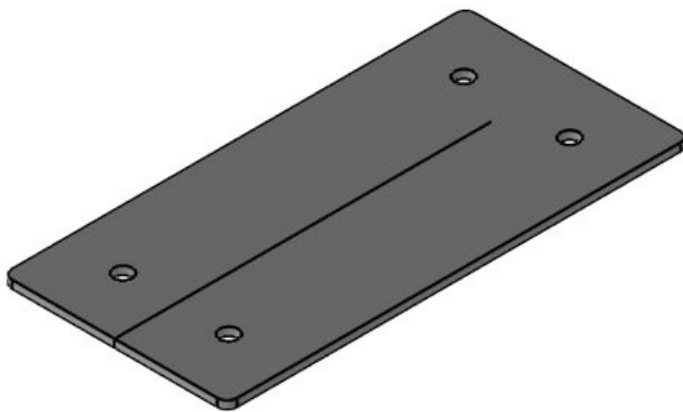

The intumescent (foaming) IFPS fire penetration seals which are mounted at the backside of the cable entry components consist of expandable graphite and increase their volume by a multiple in case of a fire. This creates a barrier which prevents a penetration of flames and high heat from one room into another for the longest possible period.

Furthermore, conventional cables instead of fire-resistant railway cables have been used for the testing.

Also available: IFPS fire penetration seal stripe, 900 x 17 x 2.7 mm, self-adhesive

Specificaties

Materiaal	Grafiet
Eigenschappen	opschuimend, halogeenvrij, zonder siliconen

Producttypes en maten

IFPS 24

Art.nr.	99300	Inbouwmaat	112 x 36 mm
EAN	4251269318375	Aantal schroefgaten	4
Aantal	1	Diameter van schroefgaten	5,5 mm
Lengte	157 mm		
Breedte	68 mm		
Hoogte	2,5 mm		
Montage hoogte	2,5 mm		

IFPS 24-MT

Art.nr.	99312	Aantal	6
EAN	4251269323	schroefgaten	
	362	Diameter van	5,5 mm
Aantal	1	schroefgaten	
Lengte	157 mm		
Breedte	112 mm		
Hoogte	2,5 mm		
Montage hoogte	2,5 mm		

IFPS 16

Art.nr.	99301	Inbouwmaat	86 × 36 mm
EAN	4251269318	Aantal	4
	382	schroefgaten	
Aantal	1	Diameter van	5,5 mm
Lengte	140 mm	schroefgaten	
Breedte	68 mm		
Hoogte	2,5 mm		
Montage hoogte	2,5 mm		