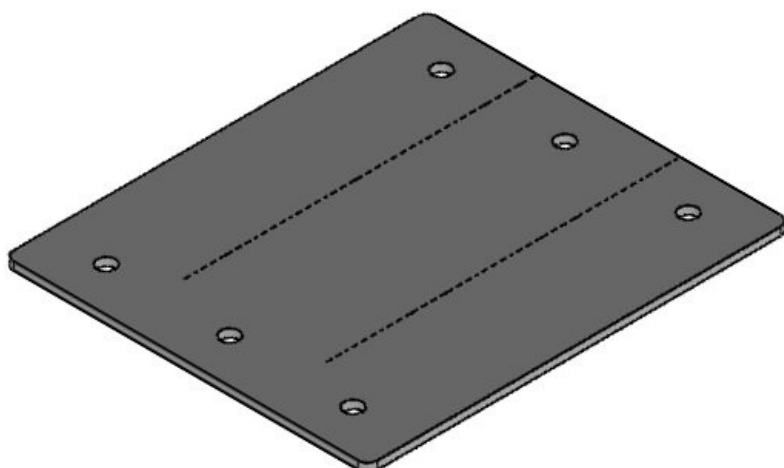

IFPS 16-MT

Art.nr.	99314	Aantal	6
EAN	4251269323	schroefgaten	
	966	Diameter van	5,5 mm
Aantal	1	schroefgaten	
Lengte	130 mm		
Breedte	112 mm		
Hoogte	2,5 mm		
Montage hoogte	2,5 mm