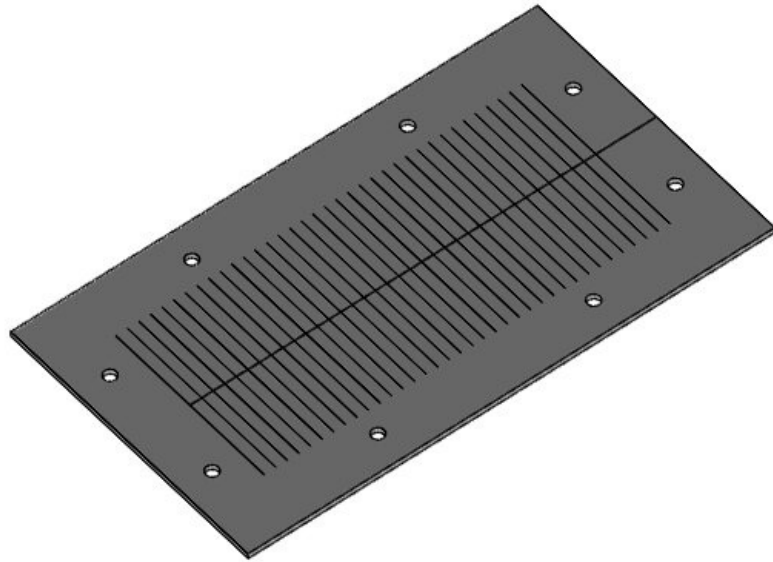

IFPS 183

Art.nr.	99311	Inbouwmaat	180 × 80 mm
EAN	4251269325	Aantal	8
	670	schroefgaten	
Aantal	1	Diameter van	5,5 mm
Lengte	232 mm	schroefgaten	
Breedte	130 mm		
Hoogte	2,5 mm		
Montage	2,5 mm		
hoogte			

IFPS KX/KL